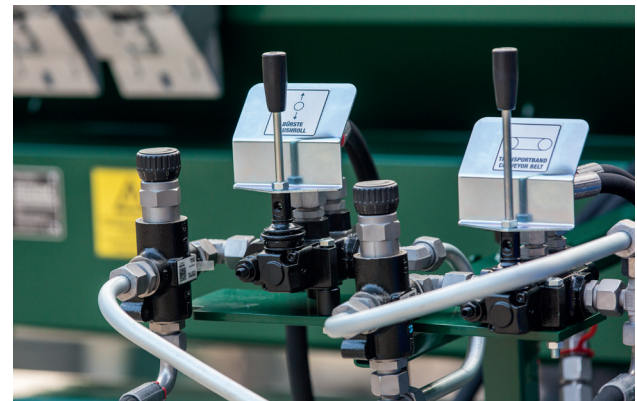

Topdresser GS 3045

RINK Topdresser GS 3045 zeichnet sich durch folgende Punkte aus:

1. Die Streumenge ist von 1-50 mm **exakt dosierbar**.
2. Die genaue Streubreite von 2,00 m erlaubt ein **sauberes Arbeiten**, Bahn für Bahn.
3. Die Bürstenwalze streut den Sand direkt auf den Grund der Rasendecke – somit wird der **Spielbetrieb nicht eingeschränkt** und die Messer der Spindelmäher werden weniger stumpf.
4. Die Stabile Konstruktion der Maschine erlaubt ein **sehr hohes Fassungsvermögen**, besonders für den Wegebau geeignet.
5. RINK Topdresser arbeiten »**spurenfrei**«, ohne den Spielbetrieb während der Saison zu behindern.

Die Maschine kann mit breiten Ladeschaufeln schnell und effizient geladen werden (hinten 2,00 m / seitlich 3,00 m)

Die Streudicke lässt sich durch die Bürstendrehzahl, die Transportband- und die Fahrgeschwindigkeit exakt einstellen.

Technische Daten:

Länge	4,90 m
Breite	2,45 m
Höhe	2,50 m
Lademenge	4,50 m ³
Zul. Gesamtgewicht	8500 kg
Leergewicht	2000 kg
Spurweite	1,50 m
Streubreite	2,00 m

Streudicke einstellbar (von-bis)	1-50 mm
Bereifung	600/50-22
Schlepperstärke	min. 60 PS
Mindestfördermenge/Zugfahrzeug	min. 45 l/min
Minstdruck/Zugfahrzeug	160 bar